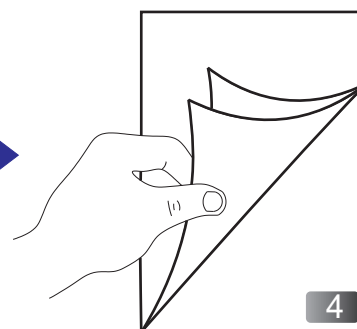

Ⓜ $H < 2110 + 16 + B$