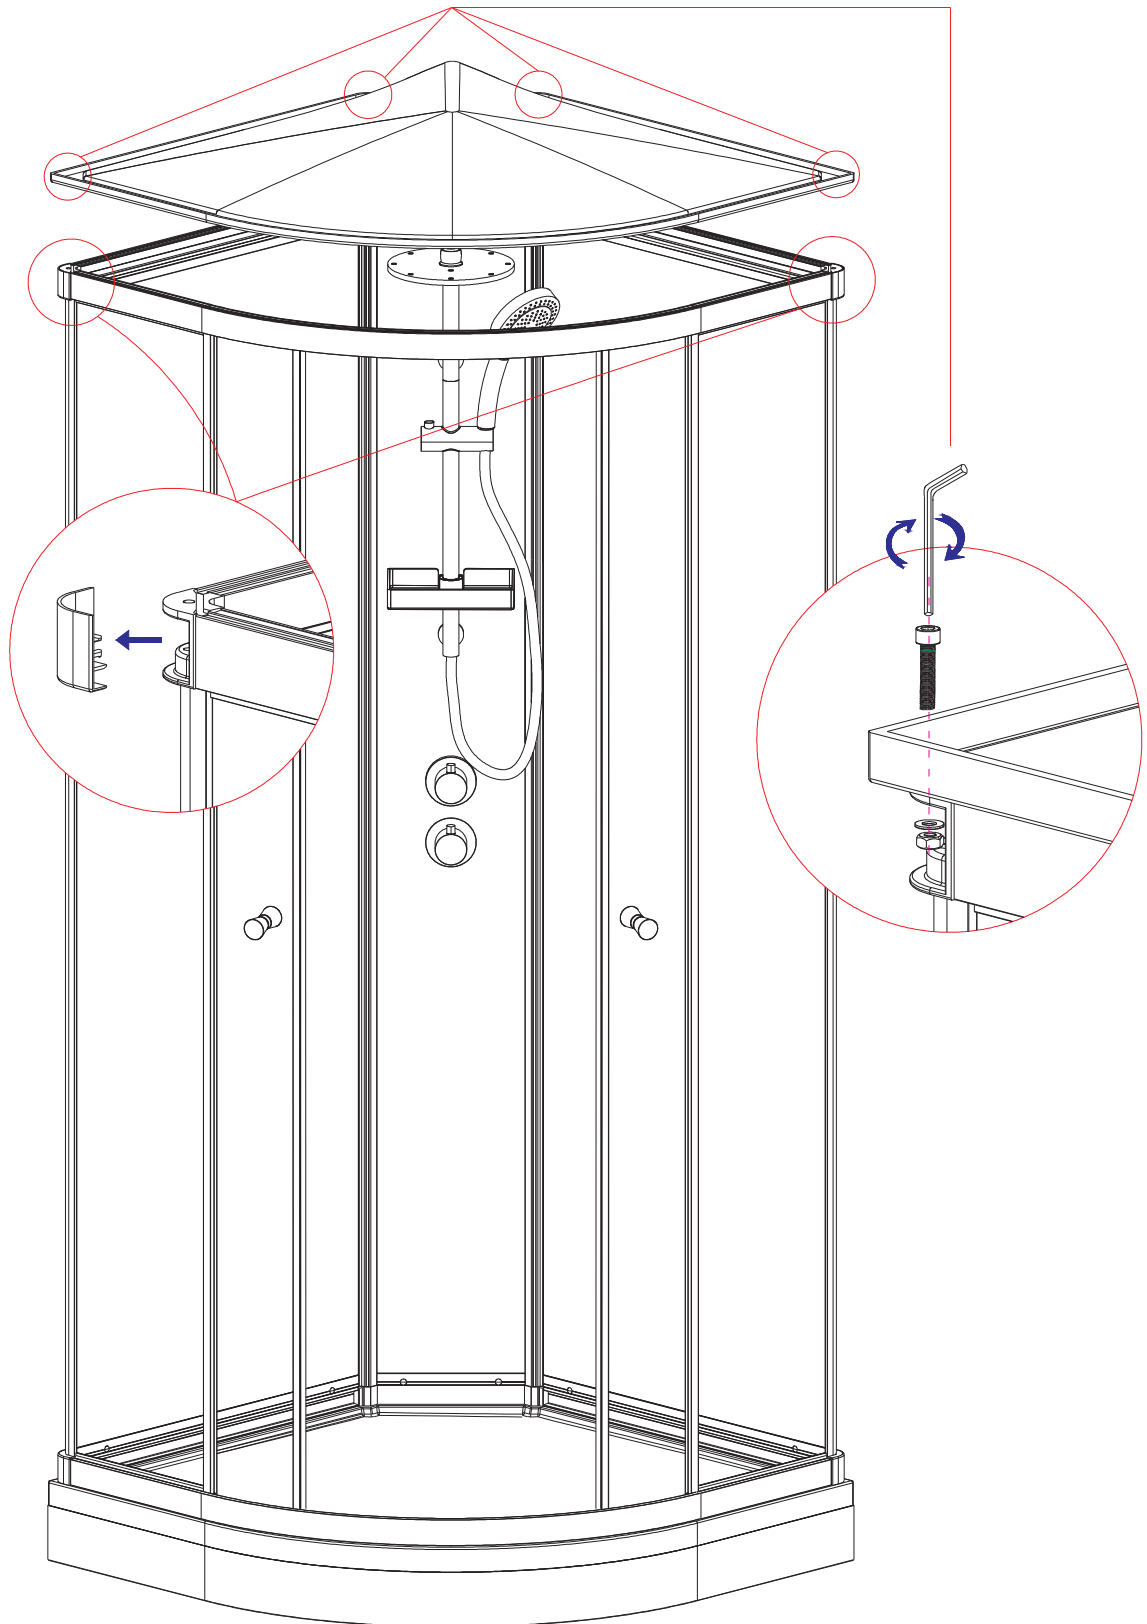

# VIKINGBAD

NO - Monteringsanvisning

SE - Monteringsanvisning

DK - Monteringsvejledning

EN - Installation instructions

Roma Damphette

		1
	5mm	1
	ST4. 2x16mm	3
	M6X16mm	4
	M6mm	4
	Ø12xØ6x1mm	4

Ⓘ  $H > 2110 + 16 + B$

Ⓜ  $H < 2110 + 16 + B$

$H > 2110 + 16 + B$

1

2

$H < 2110 + 16 + B$

4

1

2