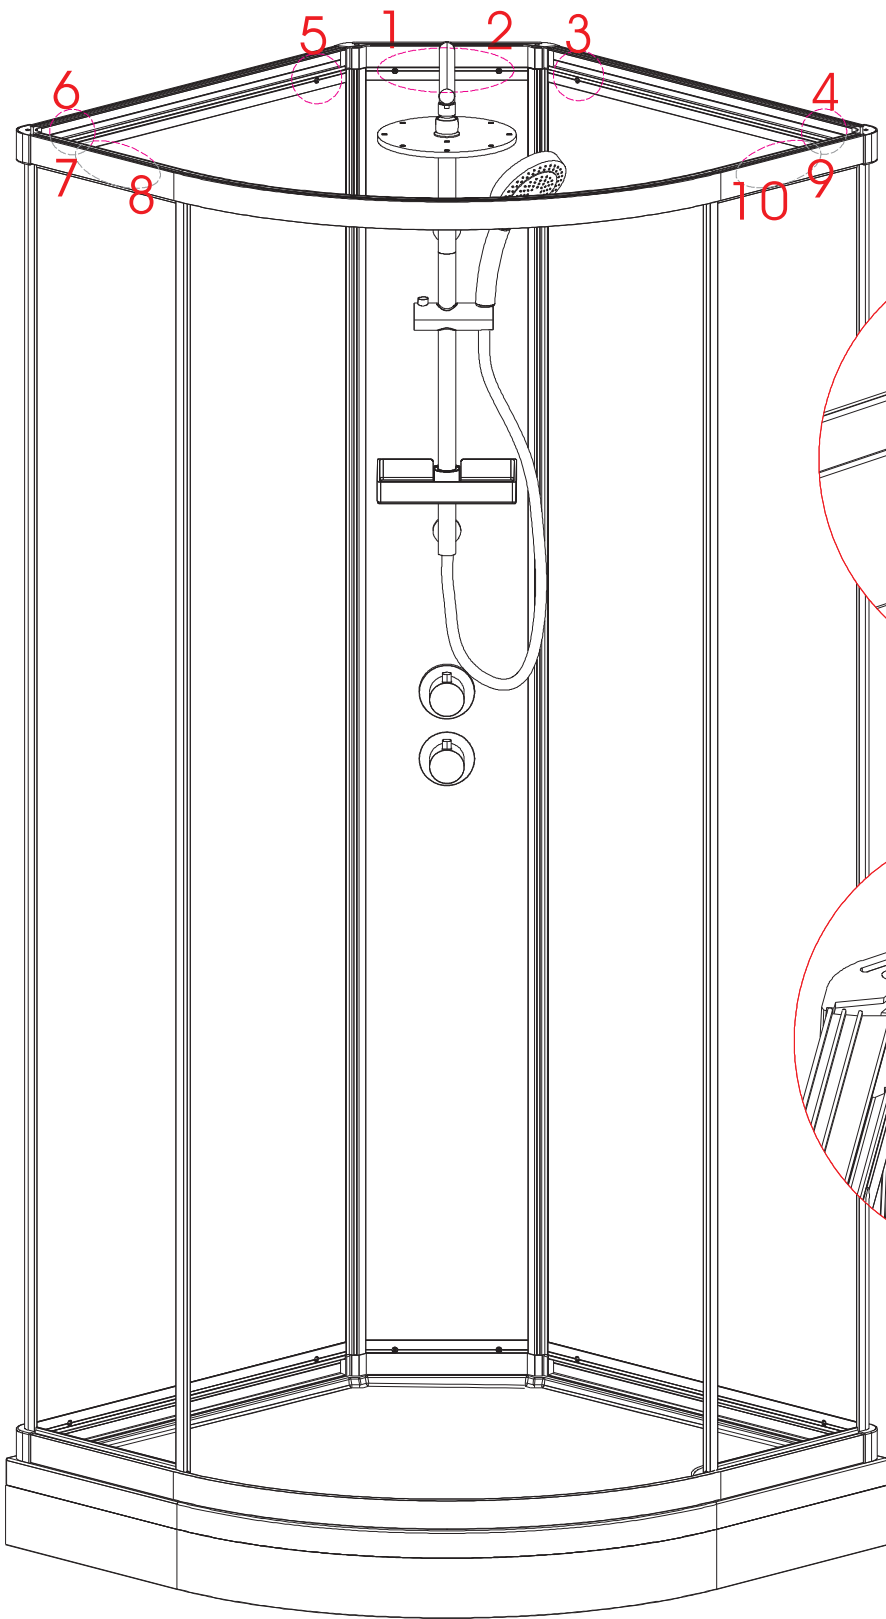

# VIKINGBAD

NO - Monteringsanvisning

SE - Monteringsanvisning

DK - Monteringsvejledning

EN - Installation instructions

Roma Damphette

		1
	5mm	1
	ST4. 2x16mm	3
	M6X16mm	4
	M6mm	4
	Ø12xØ6x1mm	4

Ⓘ  $H > 2110 + 16 + B$

Ⓜ  $H < 2110 + 16 + B$

$H > 2110 + 16 + B$

1

2

$H < 2110 + 16 + B$

4

1

2