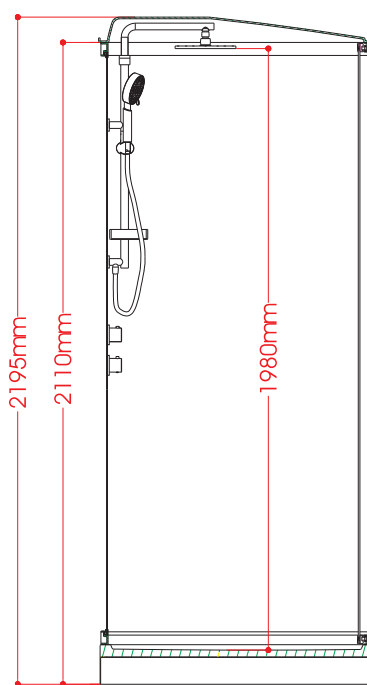

# VIKINGBAD

NO - Monteringsanvisning

SE - Monteringsanvisning

DK - Monteringsvejledning

EN - Installation instructions

Roma Damphette

		1
	5mm	1
	ST4. 2x16mm	3
	M6X16mm	4
	M6mm	4
	Ø12xØ6x1mm	4

Ⓘ  $H > 2110 + 16 + B$

Ⓜ  $H < 2110 + 16 + B$

$H > 2110 + 16 + B$

1

2

$H < 2110 + 16 + B$

4

1

2