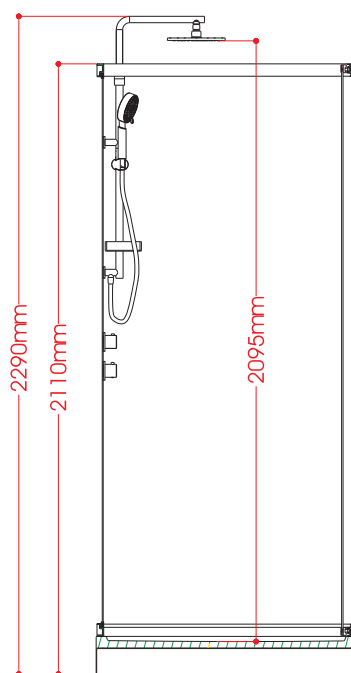

# VIKINGBAD

NO - Monteringsanvisning

SE - Monteringsanvisning

DK - Monteringsvejledning

EN - Installation instructions

Roma Damphette

		1
	5mm	1
	ST4. 2x16mm	3
	M6X16mm	4
	M6mm	4
	Ø12xØ6x1mm	4

Ⓘ  $H > 2110 + 16 + B$

Ⓜ  $H < 2110 + 16 + B$

$H > 2110 + 16 + B$

1

2

$H < 2110 + 16 + B$

4

1

2