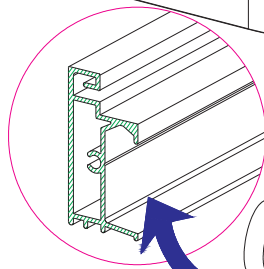

# VIKINGBAD

NO - Monteringsanvisning

SE - Monteringsanvisning

DK - Monteringsvejledning

EN - Installation instructions

Roma Damphette

		1
	5mm	1
	ST4. 2x16mm	3
	M6X16mm	4
	M6mm	4
	Ø12xØ6x1mm	4

Ⓘ  $H > 2110 + 16 + B$

1-10

3

4

5

6

7

8