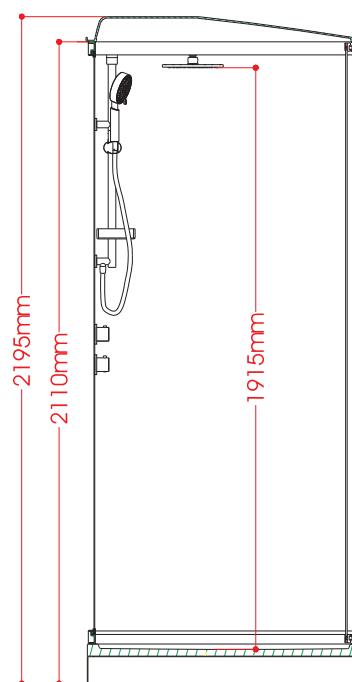

# VIKINGBAD

NO - Monteringsanvisning

SE - Monteringsanvisning

DK - Monteringsvejledning

EN - Installation instructions

Roma Damphette

		1
	5mm	1
	ST4. 2x16mm	3
	M6X16mm	4
	M6mm	4
	Ø12xØ6x1mm	4

Ⓘ  $H > 2110 + 16 + B$

Ⓜ  $H < 2110 + 16 + B$

$H > 2110 + 16 + B$

1

2

$H < 2110 + 16 + B$

4

1

2