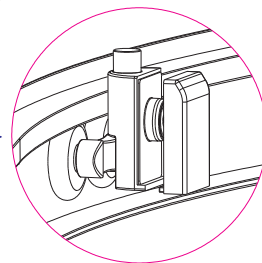

# VIKINGBAD

NO - Monteringsanvisning

SE - Monteringsanvisning

DK - Monteringsvejledning

EN - Installation instructions

Roma Damphette

		1
	5mm	1
	ST4. 2x16mm	3
	M6X16mm	4
	M6mm	4
	Ø12xØ6x1mm	4

Ⓘ  $H > 2110 + 16 + B$

1-10

3

4

5

6

7

8