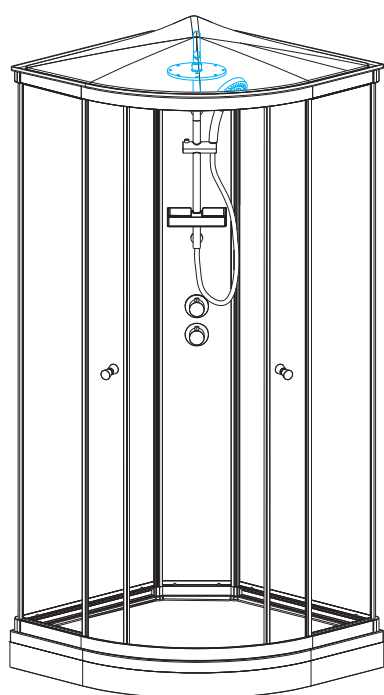

# VIKINGBAD

NO - Monteringsanvisning

SE - Monteringsanvisning

DK - Monteringsvejledning

EN - Installation instructions

Roma Damphette

		1
	5mm	1
	ST4. 2x16mm	3
	M6X16mm	4
	M6mm	4
	Ø12xØ6x1mm	4

Ⓘ  $H > 2110 + 16 + B$