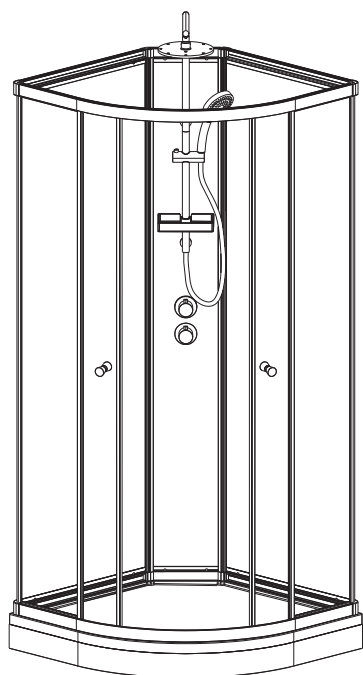

# VIKINGBAD

NO - Monteringsanvisning

SE - Monteringsanvisning

DK - Monteringsvejledning

EN - Installation instructions

Roma Damphette

		1
	5mm	1
	ST4. 2x16mm	3
	M6X16mm	4
	M6mm	4
	Ø12xØ6x1mm	4

Ⓘ  $H > 2110 + 16 + B$

Ⓜ  $H < 2110 + 16 + B$

$H > 2110 + 16 + B$

1

2

$H < 2110 + 16 + B$

4

1

2