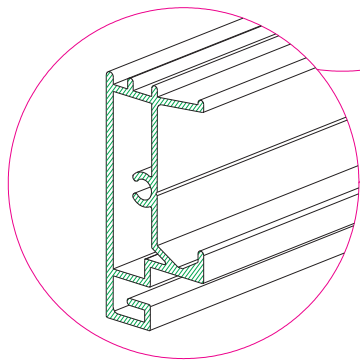

# VIKINGBAD

NO - Monteringsanvisning

SE - Monteringsanvisning

DK - Monteringsvejledning

EN - Installation instructions

Roma Damphette

		1
	5mm	1
	ST4. 2x16mm	3
	M6X16mm	4
	M6mm	4
	Ø12xØ6x1mm	4

Ⓘ  $H > 2110 + 16 + B$

1-10

3

4

5

6

7

8