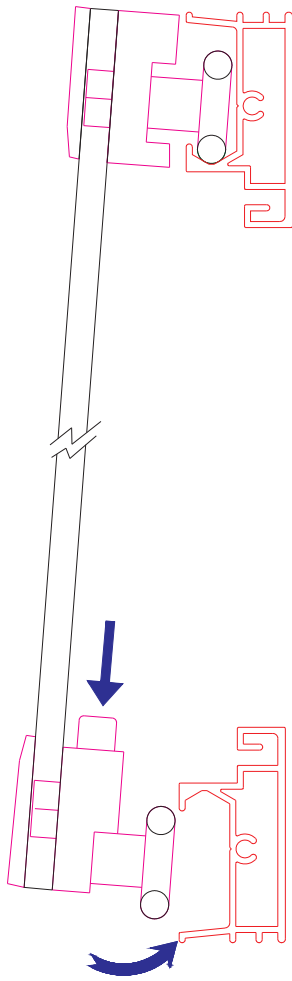

# VIKINGBAD

NO - Monteringsanvisning

SE - Monteringsanvisning

DK - Monteringsvejledning

EN - Installation instructions

Roma Damphette

		1
	5mm	1
	ST4. 2x16mm	3
	M6X16mm	4
	M6mm	4
	Ø12xØ6x1mm	4

Ⓘ  $H > 2110 + 16 + B$

Ⓜ  $H < 2110 + 16 + B$

$H > 2110 + 16 + B$

1

2

$H < 2110 + 16 + B$

4

1

2

1-10

3

4

5

6

7

8