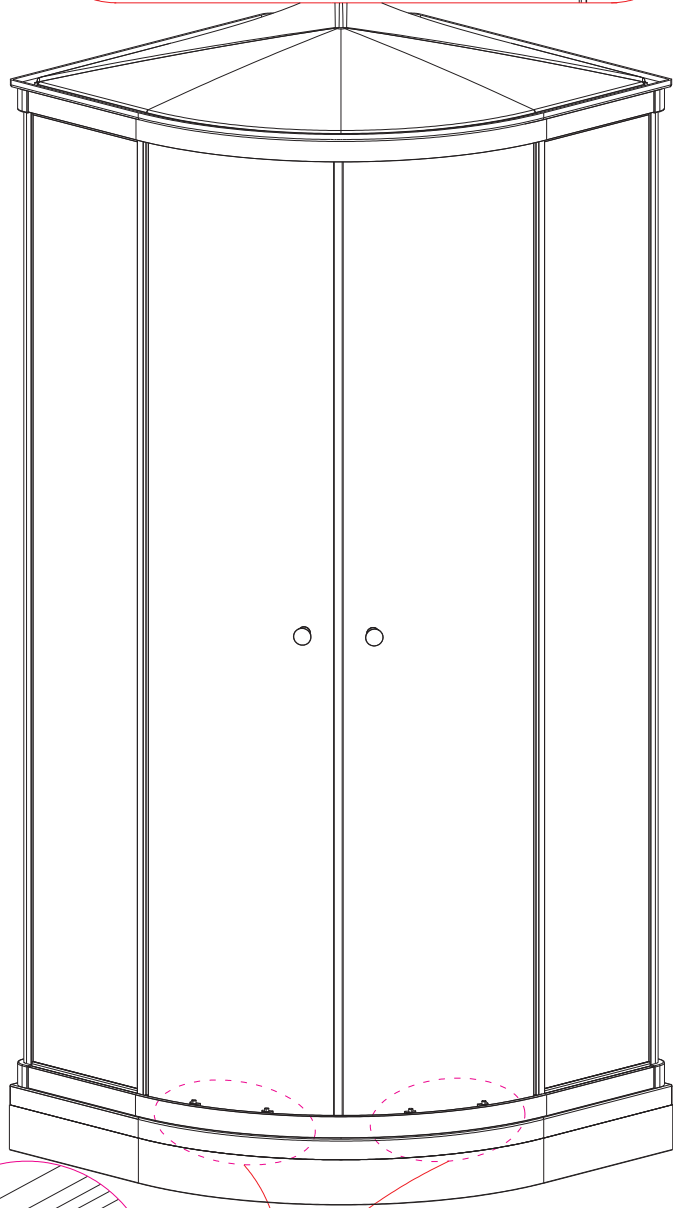

# VIKINGBAD

NO - Monteringsanvisning

SE - Monteringsanvisning

DK - Monteringsvejledning

EN - Installation instructions

Roma Damphette

		1
	5mm	1
	ST4. 2x16mm	3
	M6X16mm	4
	M6mm	4
	Ø12xØ6x1mm	4

Ⓘ  $H > 2110 + 16 + B$

1-10

3

4

5

6

7

8