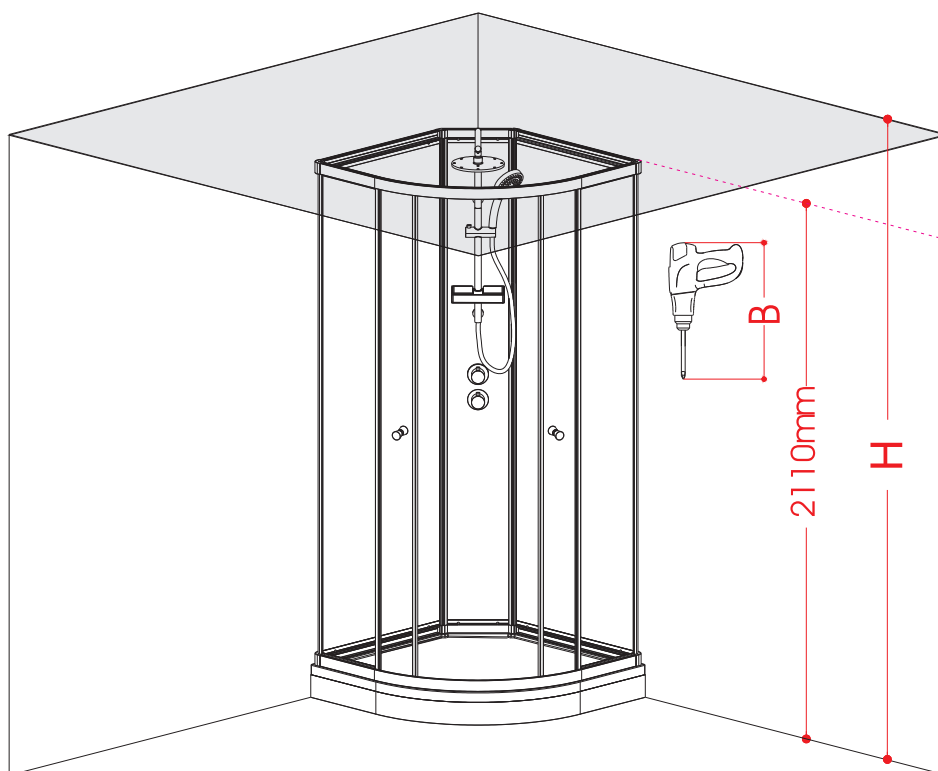

# VIKINGBAD

NO - Monteringsanvisning

SE - Monteringsanvisning

DK - Monteringsvejledning

EN - Installation instructions

Roma Damphette

		1
	5mm	1
	ST4. 2x16mm	3
	M6X16mm	4
	M6mm	4
	Ø12xØ6x1mm	4

Ⓘ  $H > 2110 + 16 + B$