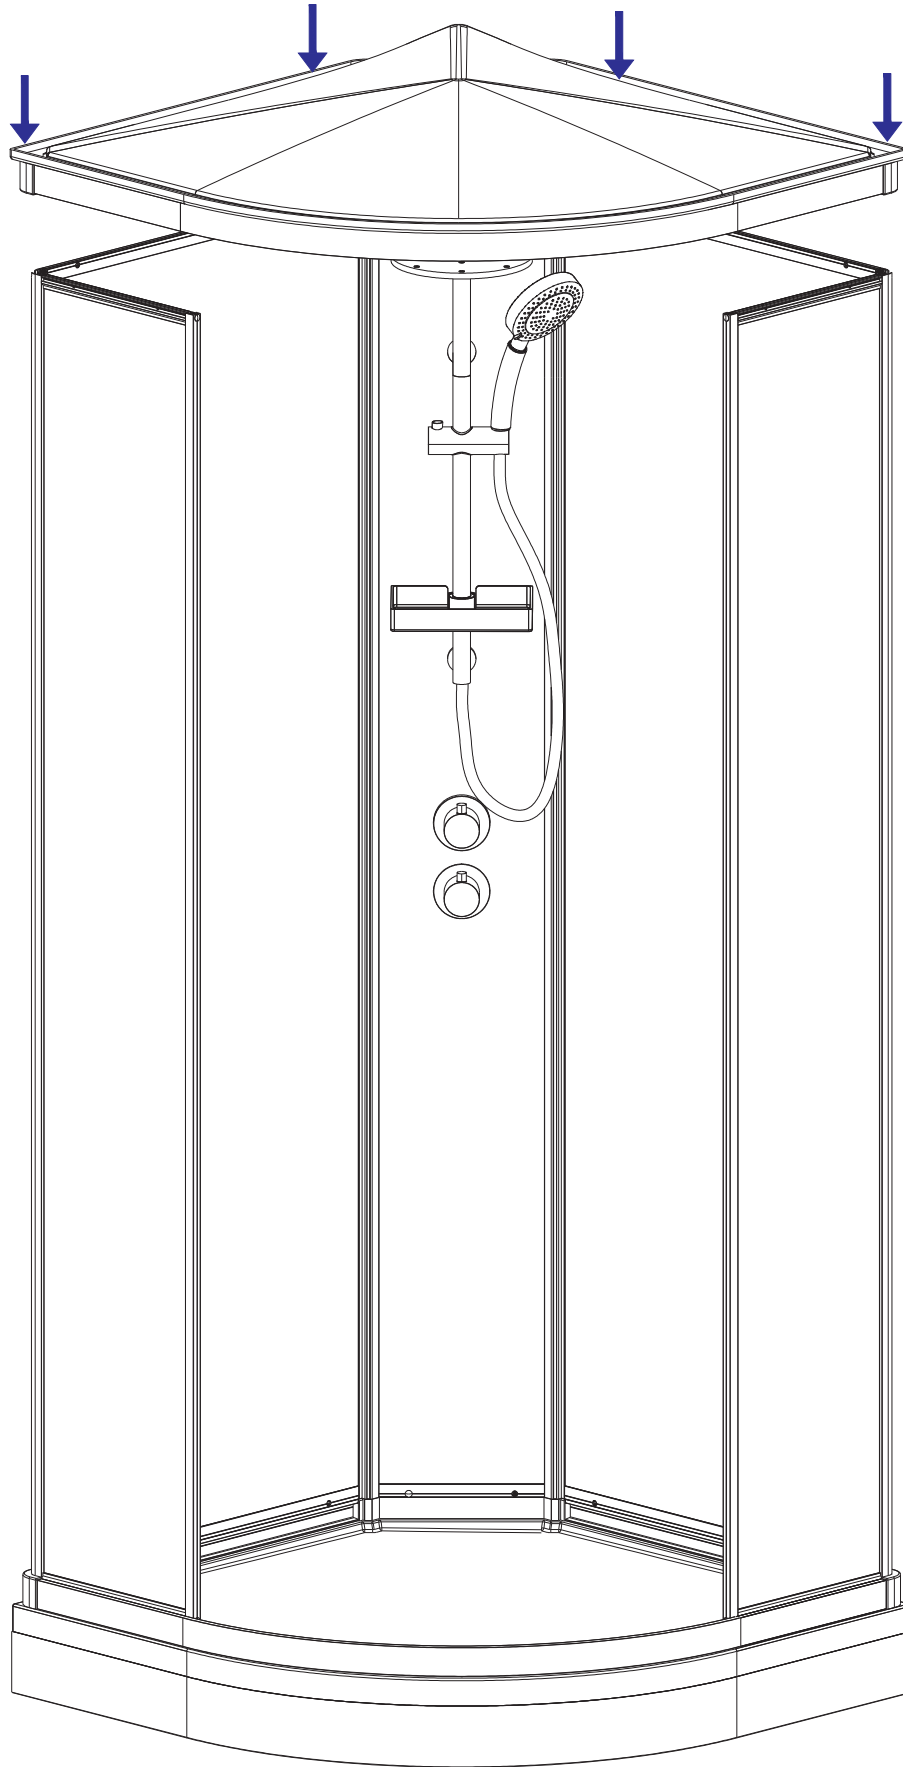

# VIKINGBAD

NO - Monteringsanvisning

SE - Monteringsanvisning

DK - Monteringsvejledning

EN - Installation instructions

Roma Damphette

		1
	5mm	1
	ST4. 2x16mm	3
	M6X16mm	4
	M6mm	4
	Ø12xØ6x1mm	4

Ⓘ  $H > 2110 + 16 + B$

Ⓜ  $H < 2110 + 16 + B$

$H > 2110 + 16 + B$

1

2

$H < 2110 + 16 + B$

4

1

2

1-10

3

4

5

6

7

8