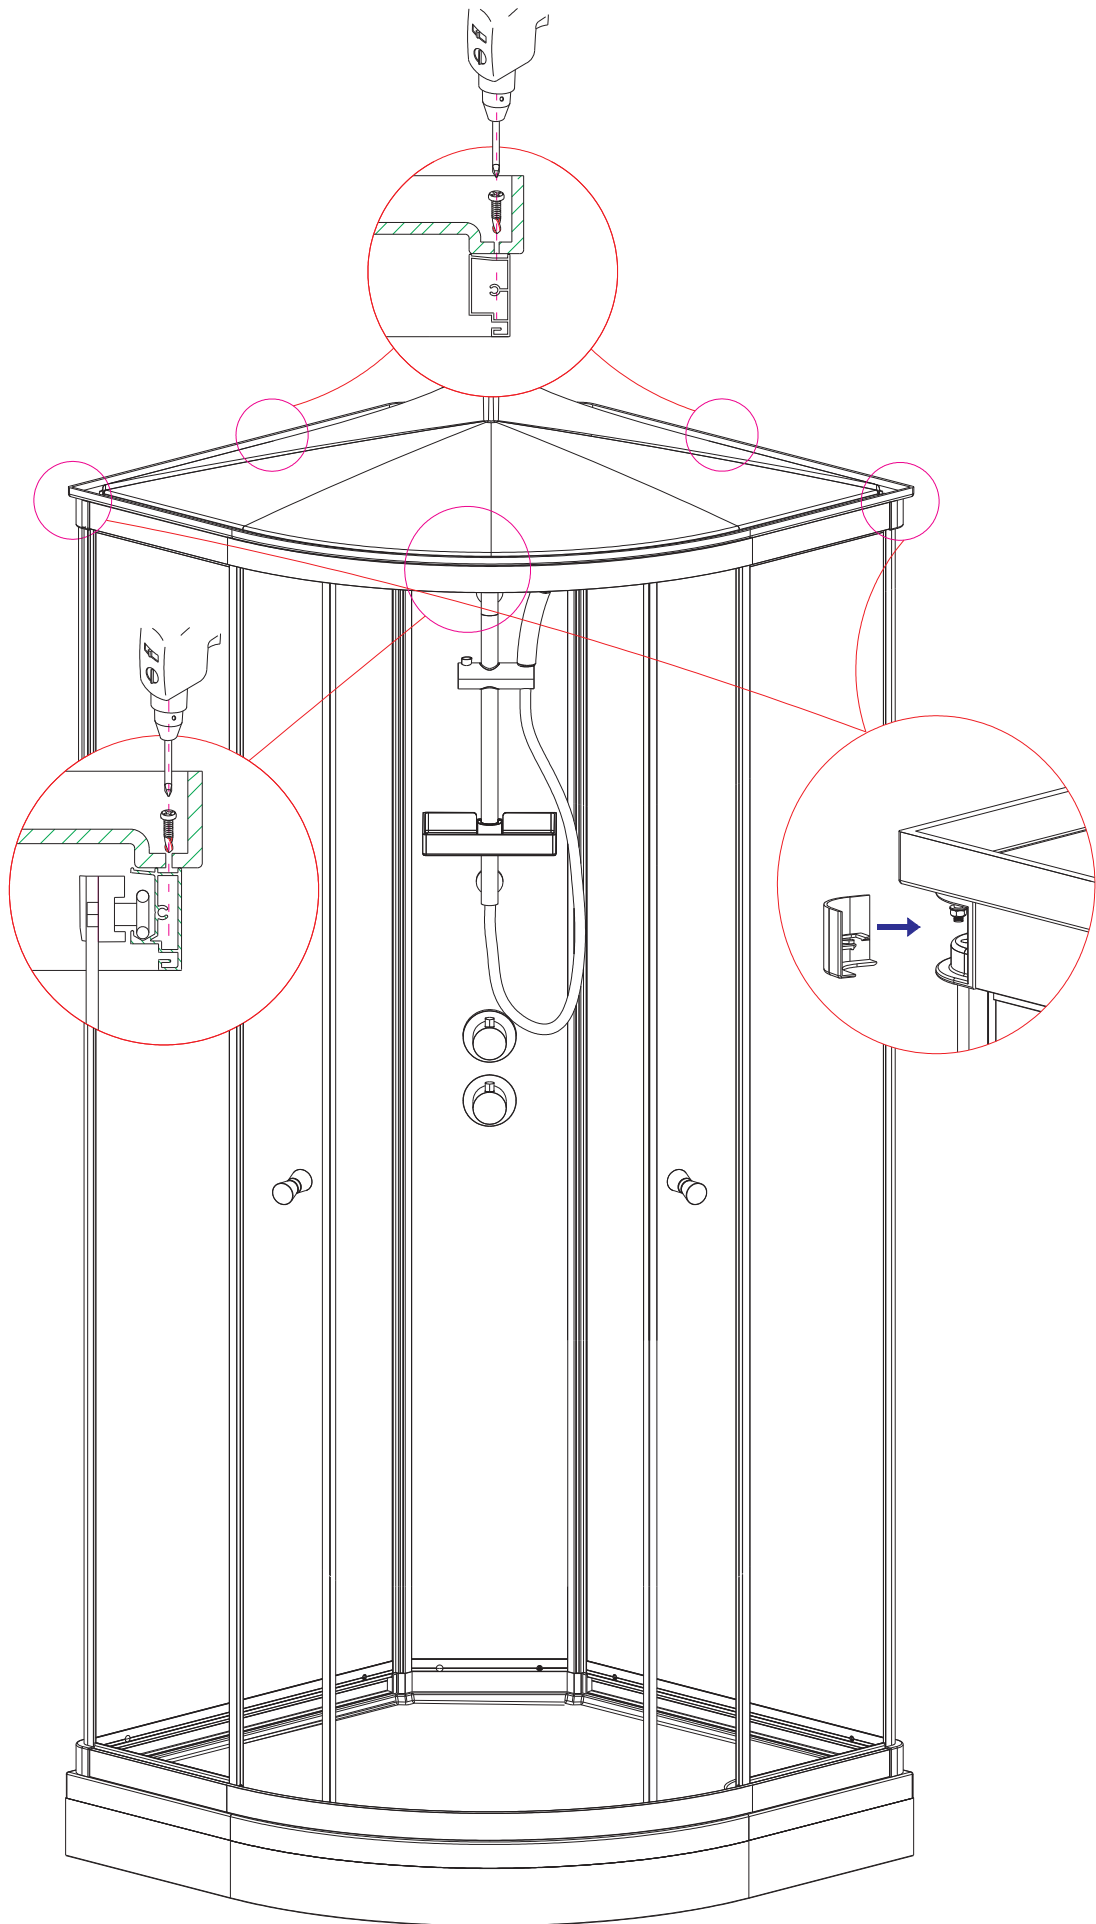

# VIKINGBAD

NO - Monteringsanvisning

SE - Monteringsanvisning

DK - Monteringsvejledning

EN - Installation instructions

Roma Damphette

		1
	5mm	1
	ST4. 2x16mm	3
	M6X16mm	4
	M6mm	4
	Ø12xØ6x1mm	4

Ⓘ  $H > 2110 + 16 + B$

Ⓜ  $H < 2110 + 16 + B$

$H > 2110 + 16 + B$

1

2

$H < 2110 + 16 + B$

4

1

2