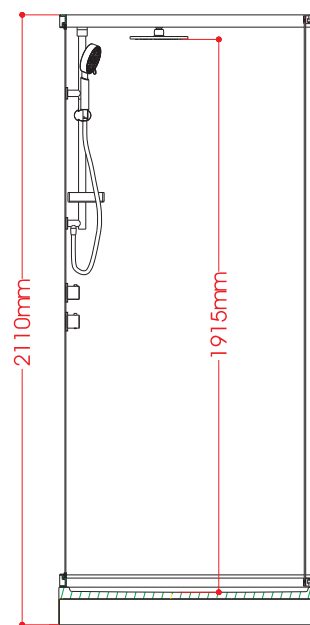

# VIKINGBAD

NO - Monteringsanvisning

SE - Monteringsanvisning

DK - Monteringsvejledning

EN - Installation instructions

Roma Damphette

		1
	5mm	1
	ST4. 2x16mm	3
	M6X16mm	4
	M6mm	4
	Ø12xØ6x1mm	4

Ⓘ  $H > 2110 + 16 + B$

Ⓜ  $H < 2110 + 16 + B$

$H > 2110 + 16 + B$

1

2

$H < 2110 + 16 + B$

4

1

2