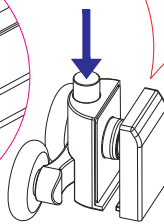

# VIKINGBAD

NO - Monteringsanvisning

SE - Monteringsanvisning

DK - Monteringsvejledning

EN - Installation instructions

Roma Damphette

		1
	5mm	1
	ST4. 2x16mm	3
	M6X16mm	4
	M6mm	4
	Ø12xØ6x1mm	4

Ⓘ  $H > 2110 + 16 + B$

1-10

3

4

5

6

7

8